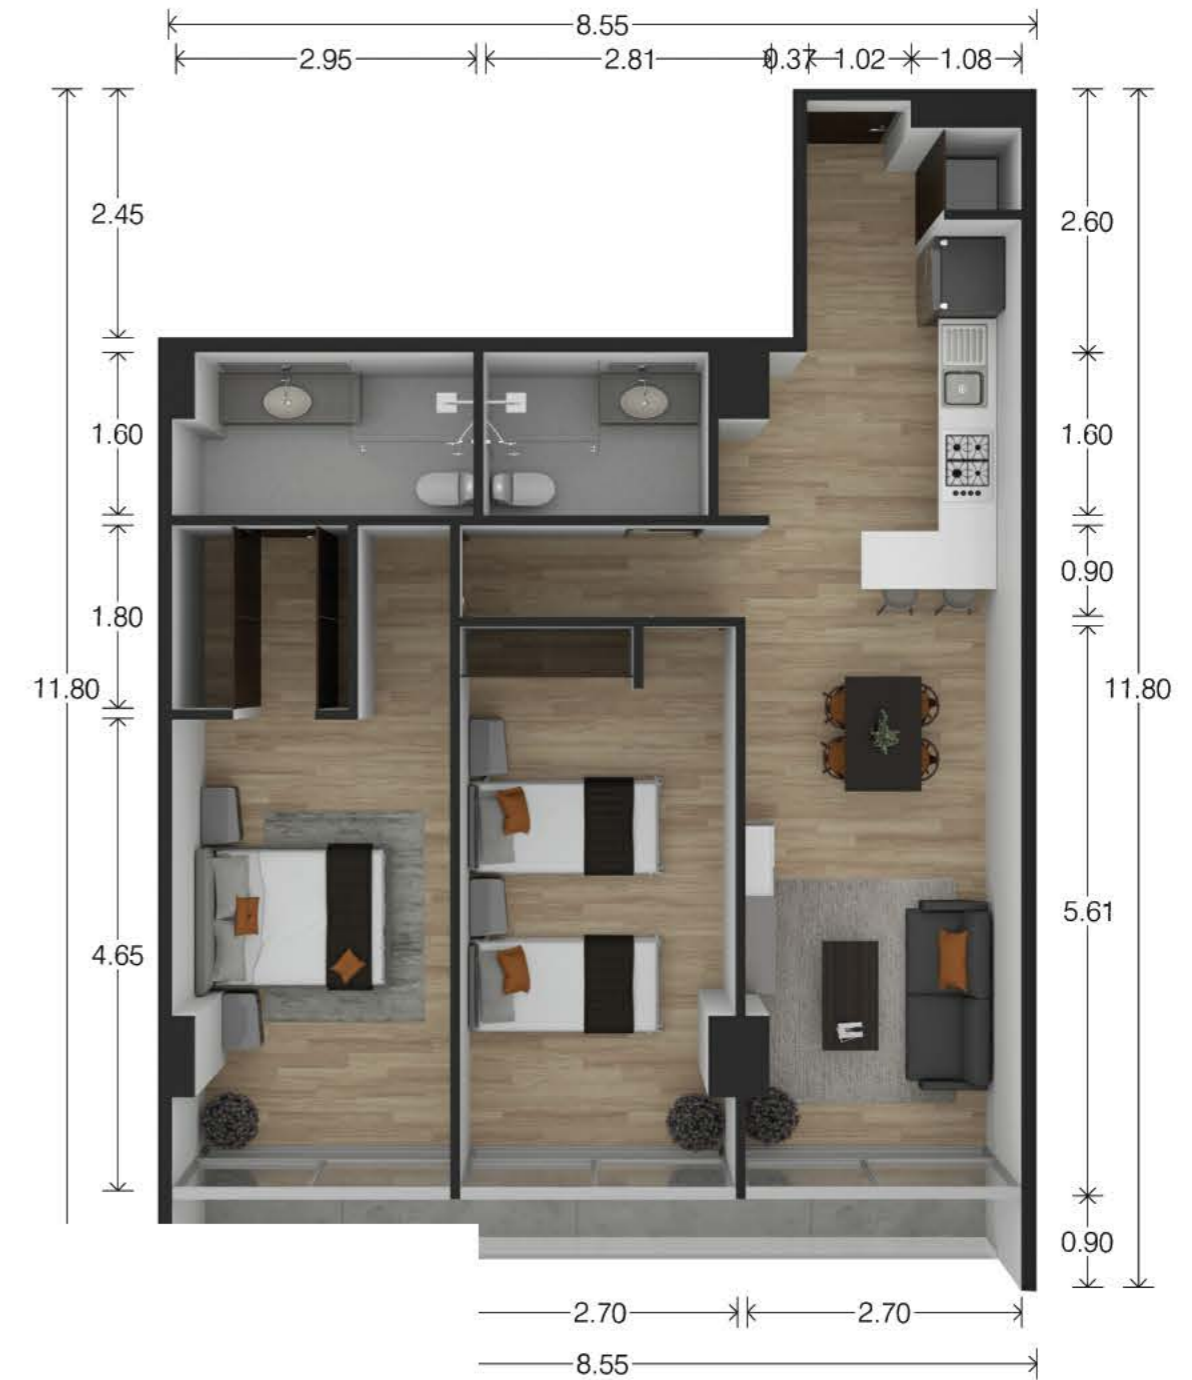

área de lavado

PROTOTIPO 02-A

54.27m²

terraza 14.72m²

1 recámaras

1 baño completo

estancia

cocina

área de lavado

PROTOTIPO 02-B

77.85 m²

balcón 7.69 m²

2 recámaras

2 baños completos

cocina

estancia

área de lavado

PROTOTIPO 03

66.60 m²

2 recámaras

2 baños completos

cocina

estancia

área de lavado

34.77m²

estudio

1 baño completo

cocina

PROTOTIPO 06-A

34.77m²

estudio

1 baño completo